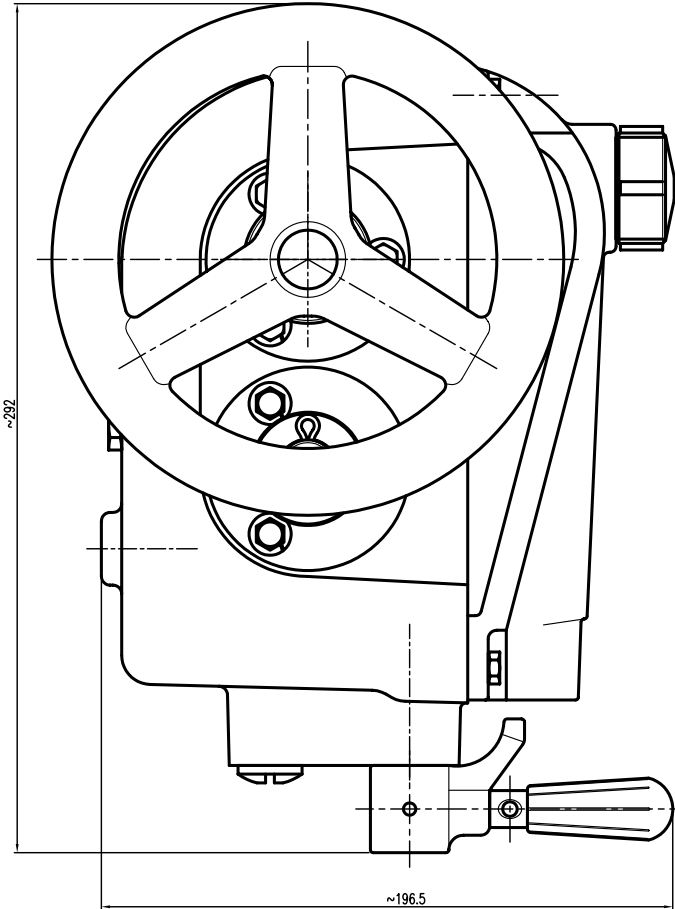

GARRO FABRIL S.A.

CAJA: S.W.2003

STD

DERECHA

CODIGO: 609

GARRO FABRIL S.A.

CAJA: S.W.2003

STD

DERECHA

CODIGO: 609

GARRO FABRIL S.A.

CAJA: S.W.2003

STD

DERECHA

CODIGO: 609

CAJA S.W.2003 - TABLA DE VELOCIDADES cod.540133

CAMBIO N°	A	B	C	RELACION	% E/CAMBIOS
1°	I	A	1	0,4495	5,9
2°	I	A	2	0,4760	5,9
3°	I	A	3	0,5040	5,9
4°	I	B	1	0,5338	5,9
5°	I	B	2	0,5652	5,9
6°	I	B	3	0,5985	5,9
7°	I	C	1	0,6339	5,9
8°	I	C	2	0,6712	5,9
9°	I	C	3	0,7107	5,7
10°	II	A	1	0,7511	5,9
11°	II	A	2	0,7953	5,9
12°	II	A	3	0,8421	5,9
13°	II	B	1	0,8920	5,9
14°	II	B	2	0,9444	5,9
15°	II	B	3	1,0000	5,9
16°	II	C	1	1,0592	5,9
17°	II	C	2	1,1215	5,9
18°	II	C	3	1,1875	5,2
19°	III	A	1	1,2498	5,9
20°	III	A	2	1,3233	5,9
21°	III	A	3	1,4011	5,9
22°	III	B	1	1,4841	5,9
23°	III	B	2	1,5714	5,9
24°	III	B	3	1,6639	5,9
25°	III	C	1	1,7624	5,9
26°	III	C	2	1,8661	5,9
27°	III	C	3	1,9758	5,9