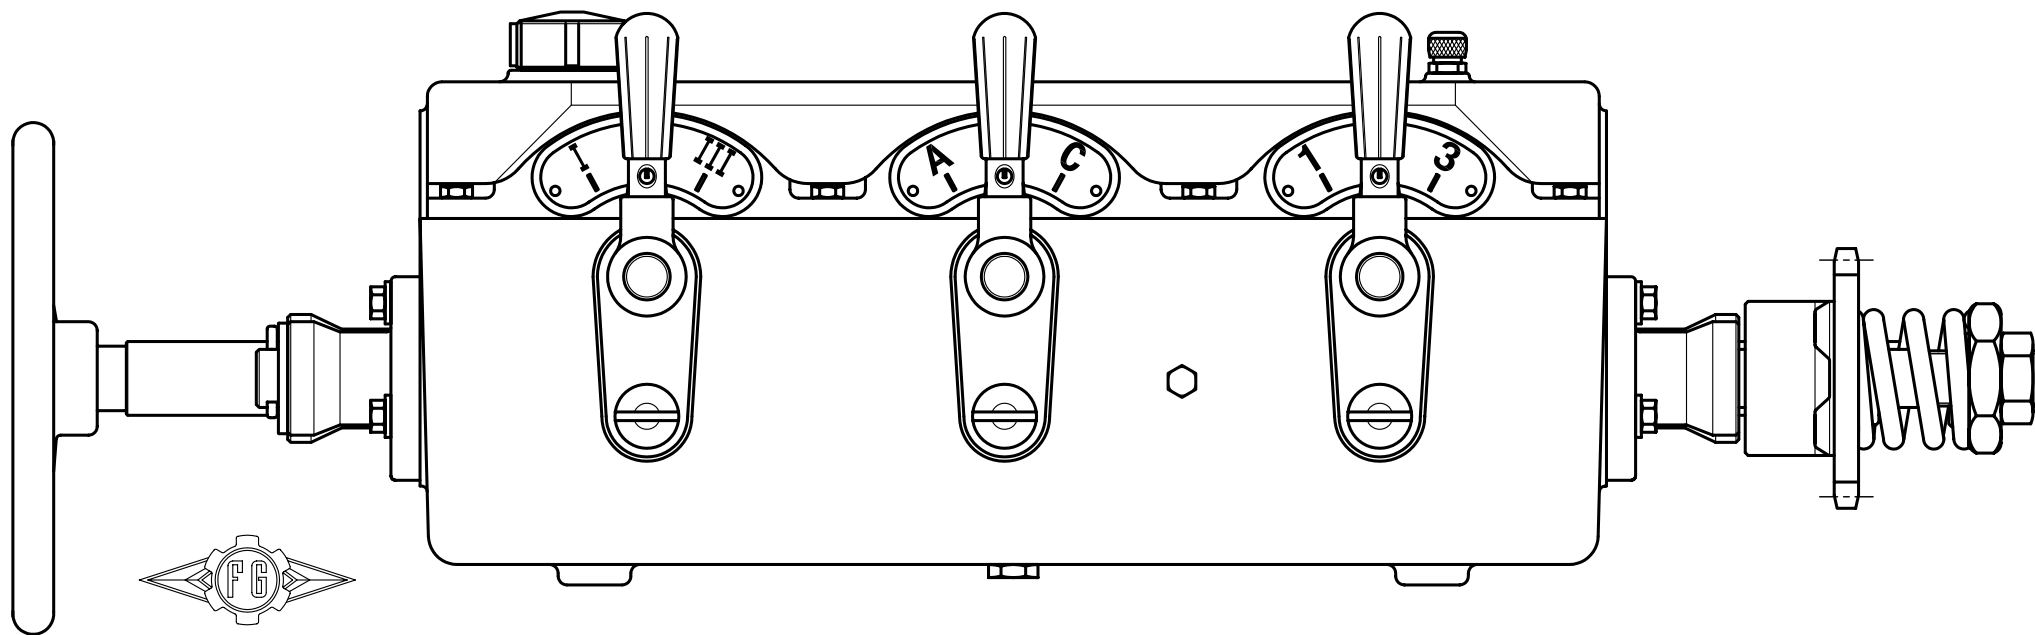

GARRO FABRIL S.A.

CAJA: S.W.2003

STD

DERECHA

CODIGO: 609

GARRO FABRIL S.A.

CAJA: S.W.2003

STD

DERECHA

CODIGO: 609

GARRO FABRIL S.A.

CAJA: S.W.2003

STD

DERECHA

CODIGO: 609

CAJA S.W.2003 - TABLA DE VELOCIDADES cod.540133