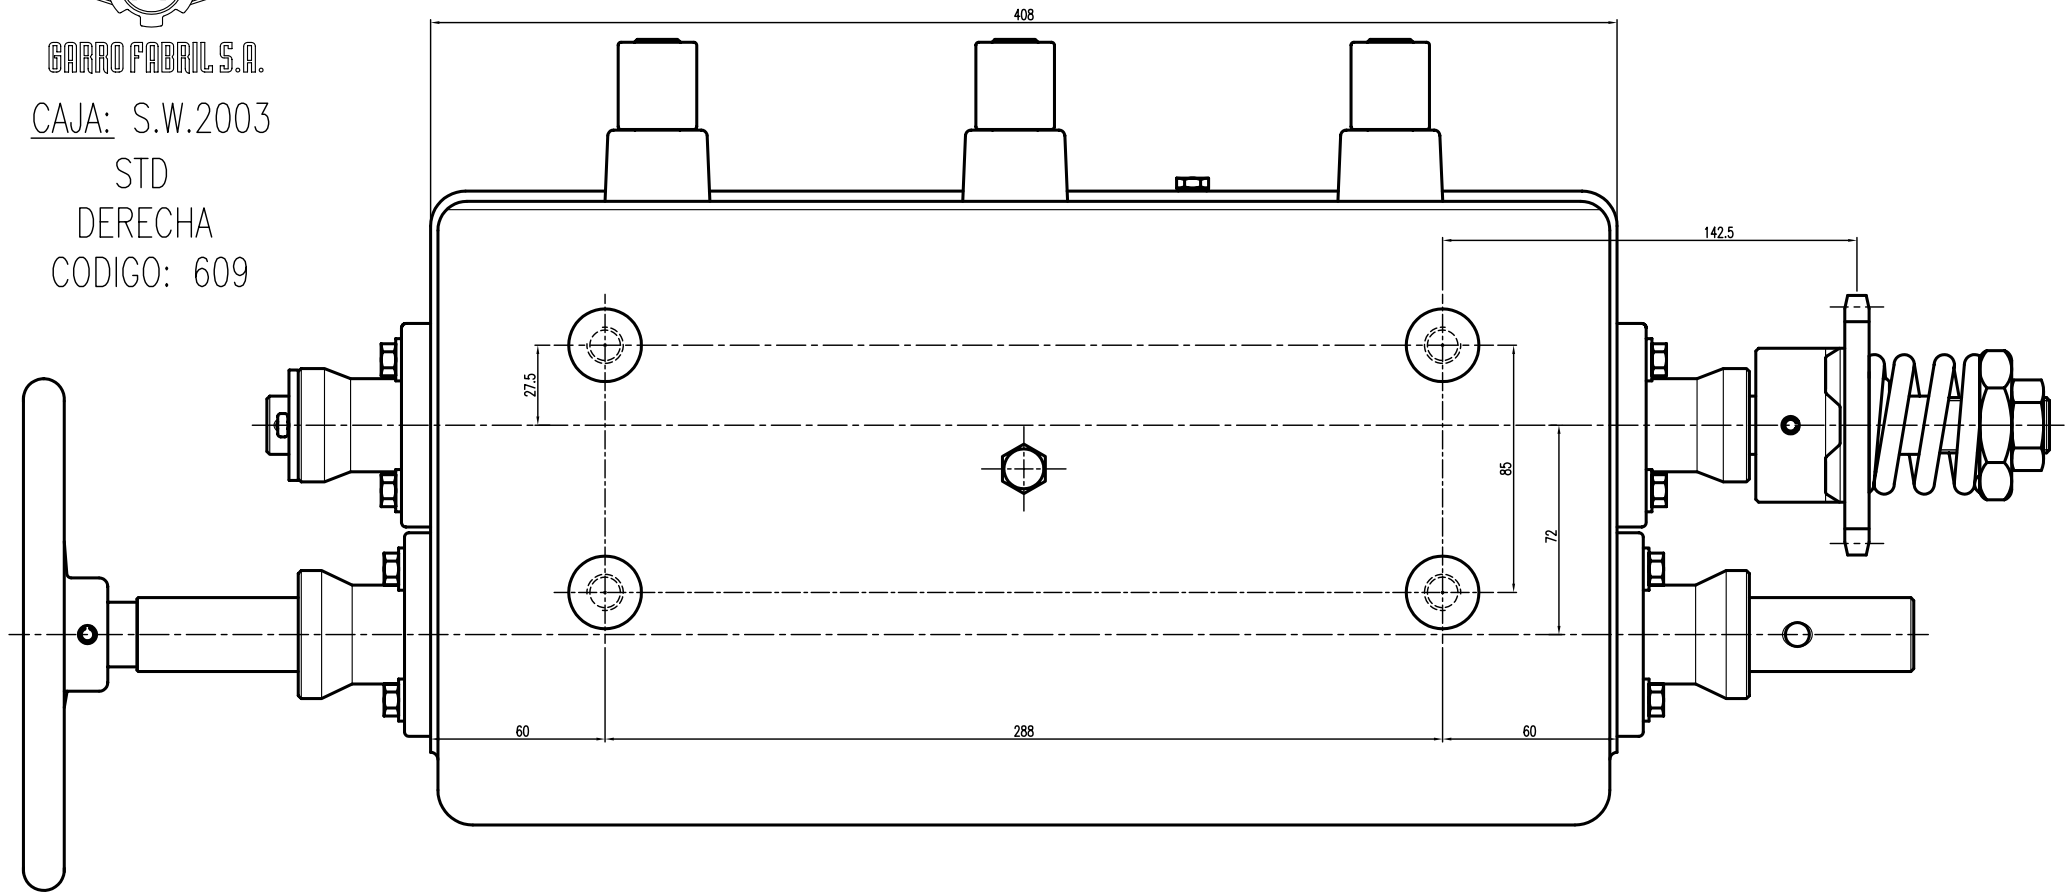

GARRO FABRIL S.A.

CAJA: S.W.2003

STD

DERECHA

CODIGO: 609

GARRO FABRIL S.A.

CAJA: S.W.2003

STD

DERECHA

CODIGO: 609

GARRO FABRIL S.A.

CAJA: S.W.2003

STD

DERECHA

CODIGO: 609

CAJA S.W.2003 - TABLA DE VELOCIDADES cod.540133